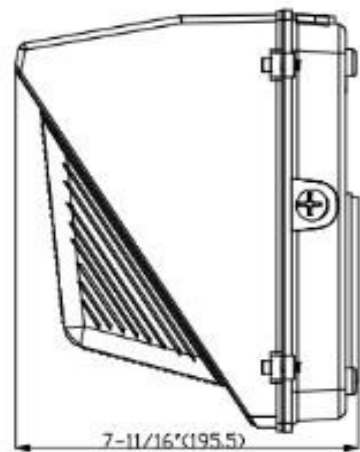

### Dimension(mm)

30W 40W 50W 60W 80W : 7.21"×13.24"×8.52"

100W 120W: 7.6"×15.15"×9.74"