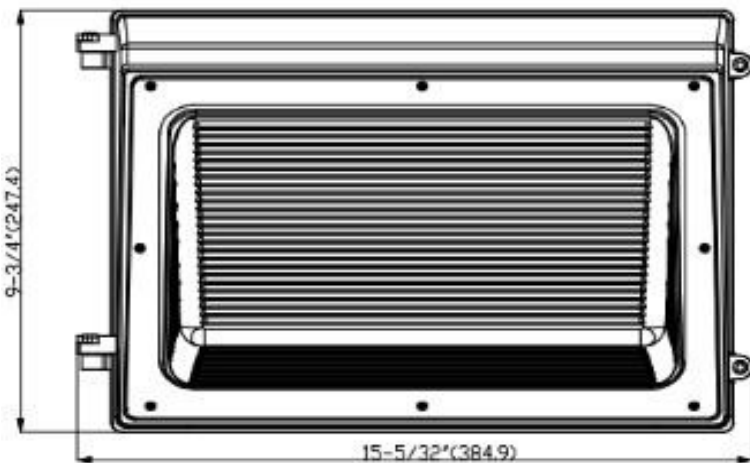

### Dimension(mm)

30W 40W 50W 60W 80W : 7.21"×13.24"×8.52"

100W 120W: 7.6"×15.15"×9.74"