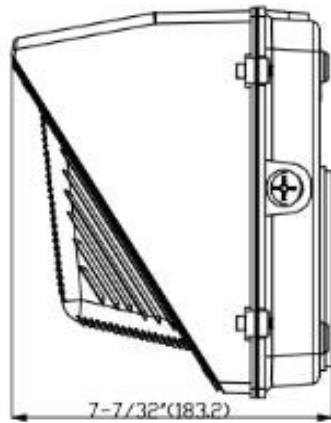

### Dimension(mm)

30W 40W 50W 60W 80W : 7.21"×13.24"×8.52"

100W 120W: 7.6"×15.15"×9.74"